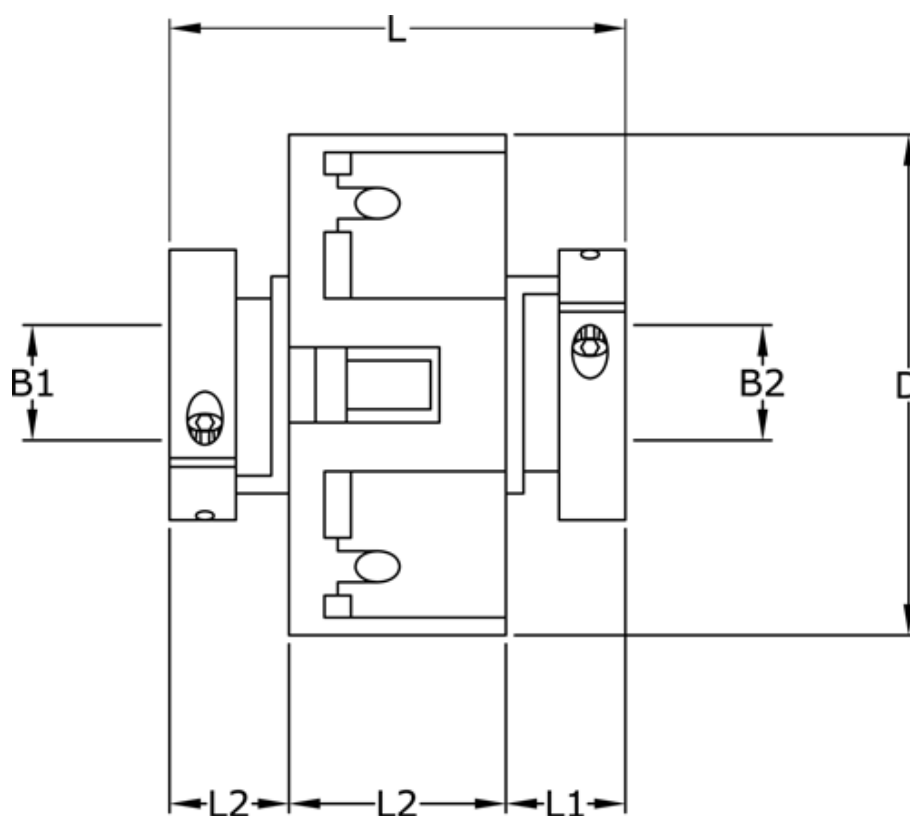

Varenummer: 3322205704548
Beskrivelse: Uni-Lat kobling str. 205.70.45.48
med klemnav, boring 18/20 mm

Mål

B1	= 18
B2	= 20
D	= 70
L	= 74.0
L1	= 28.5
L2	= 17.0
Skrue	= M6